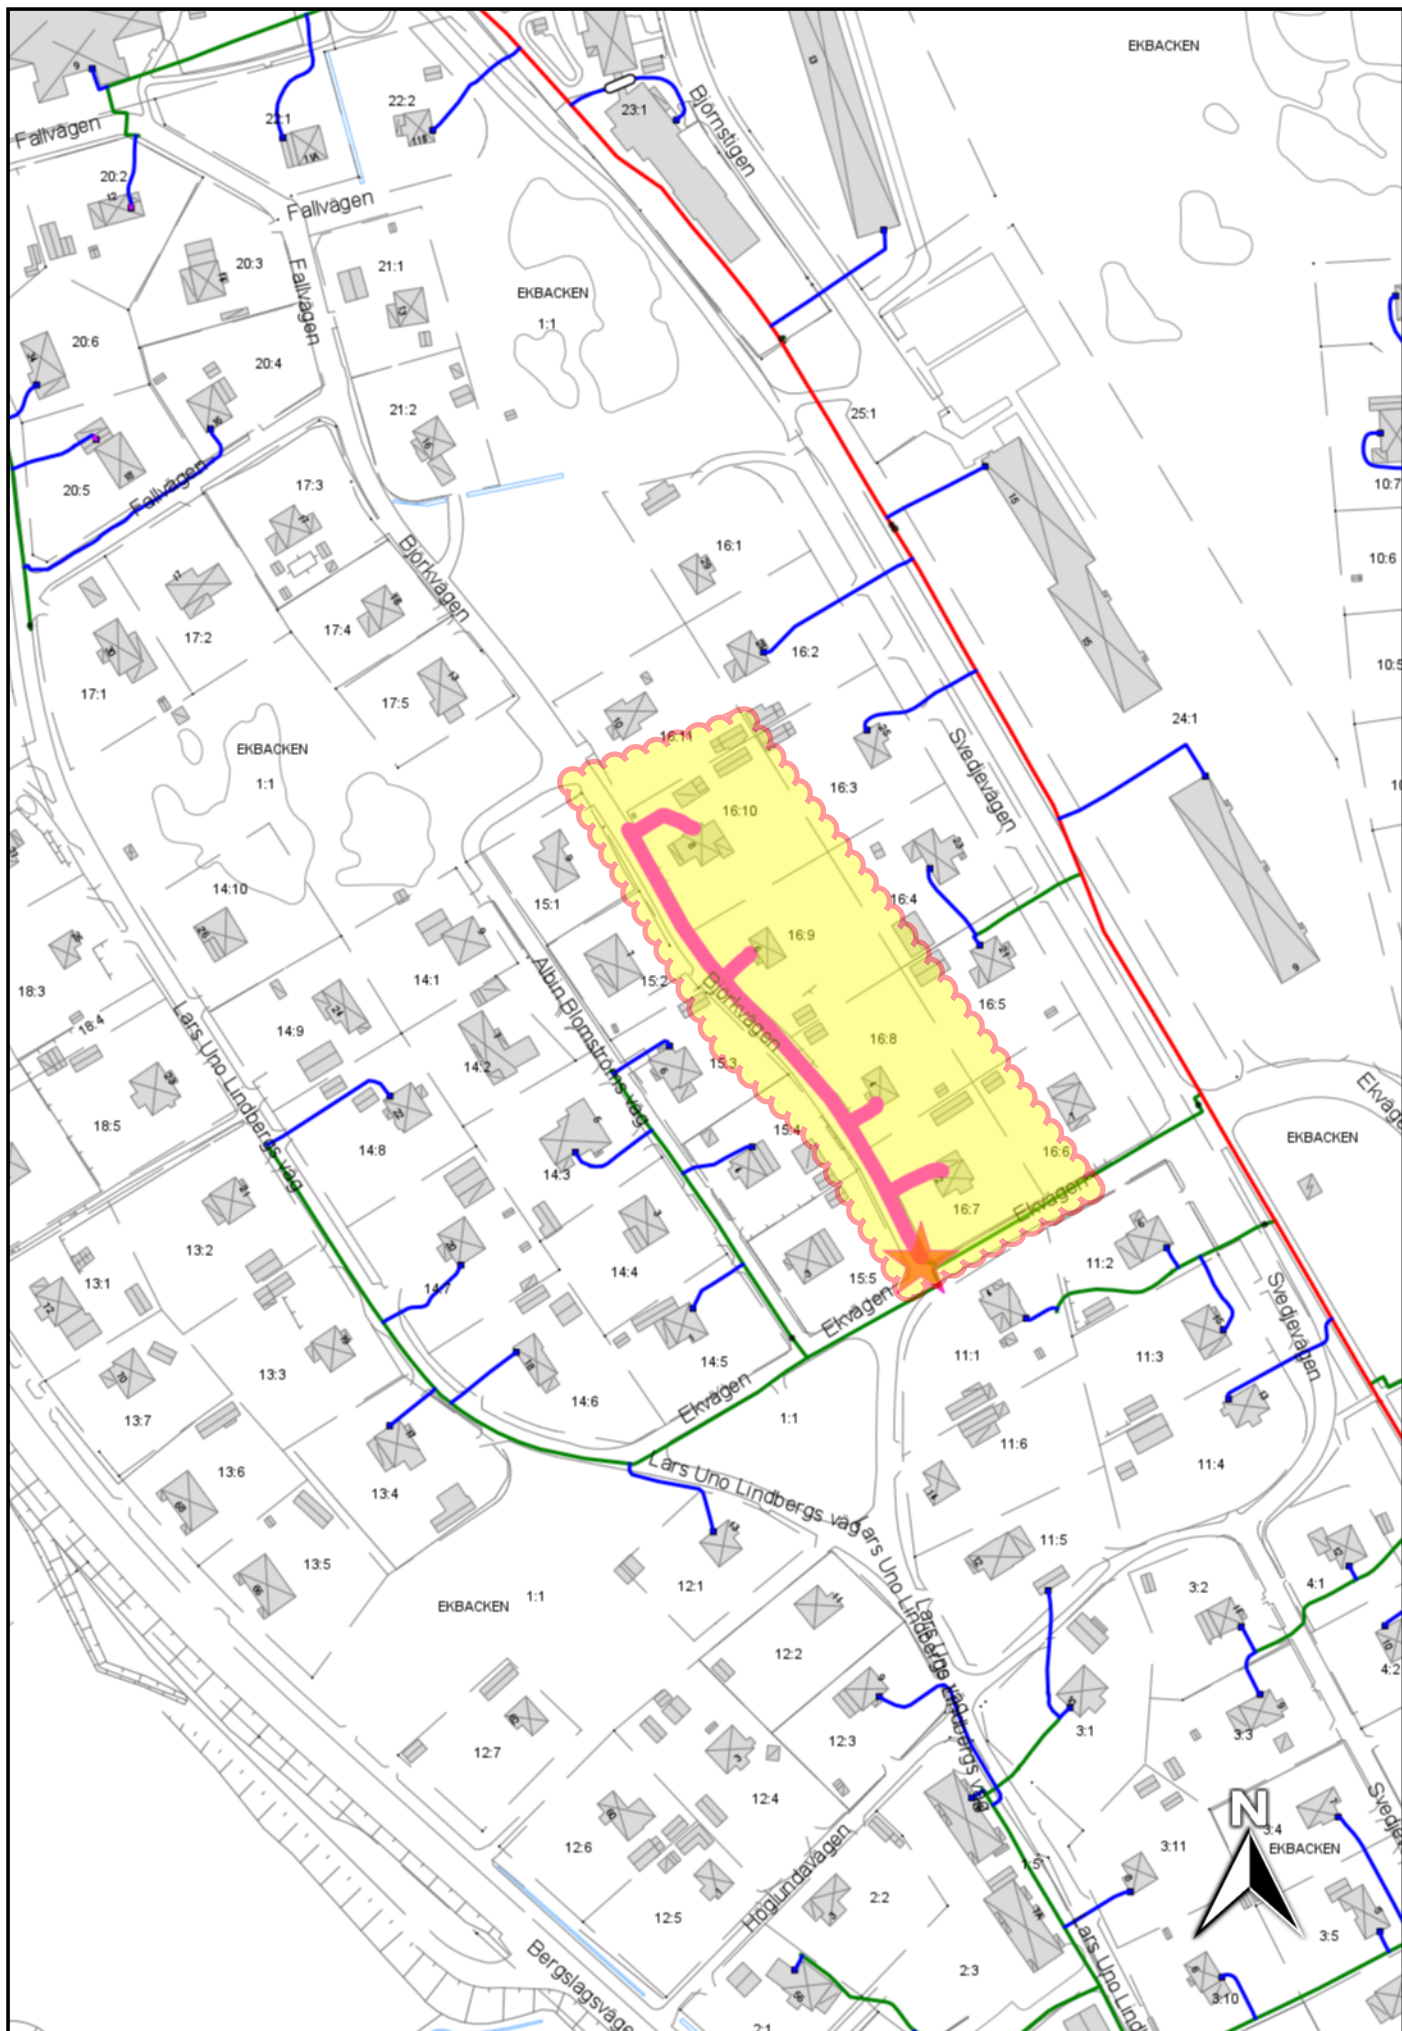

Avst 08.00 - 16.00 20200922

40 m
100 ft

Sep/21/2020
Scale 1:2000

Västra Mälardalens Energi & Miljö AB