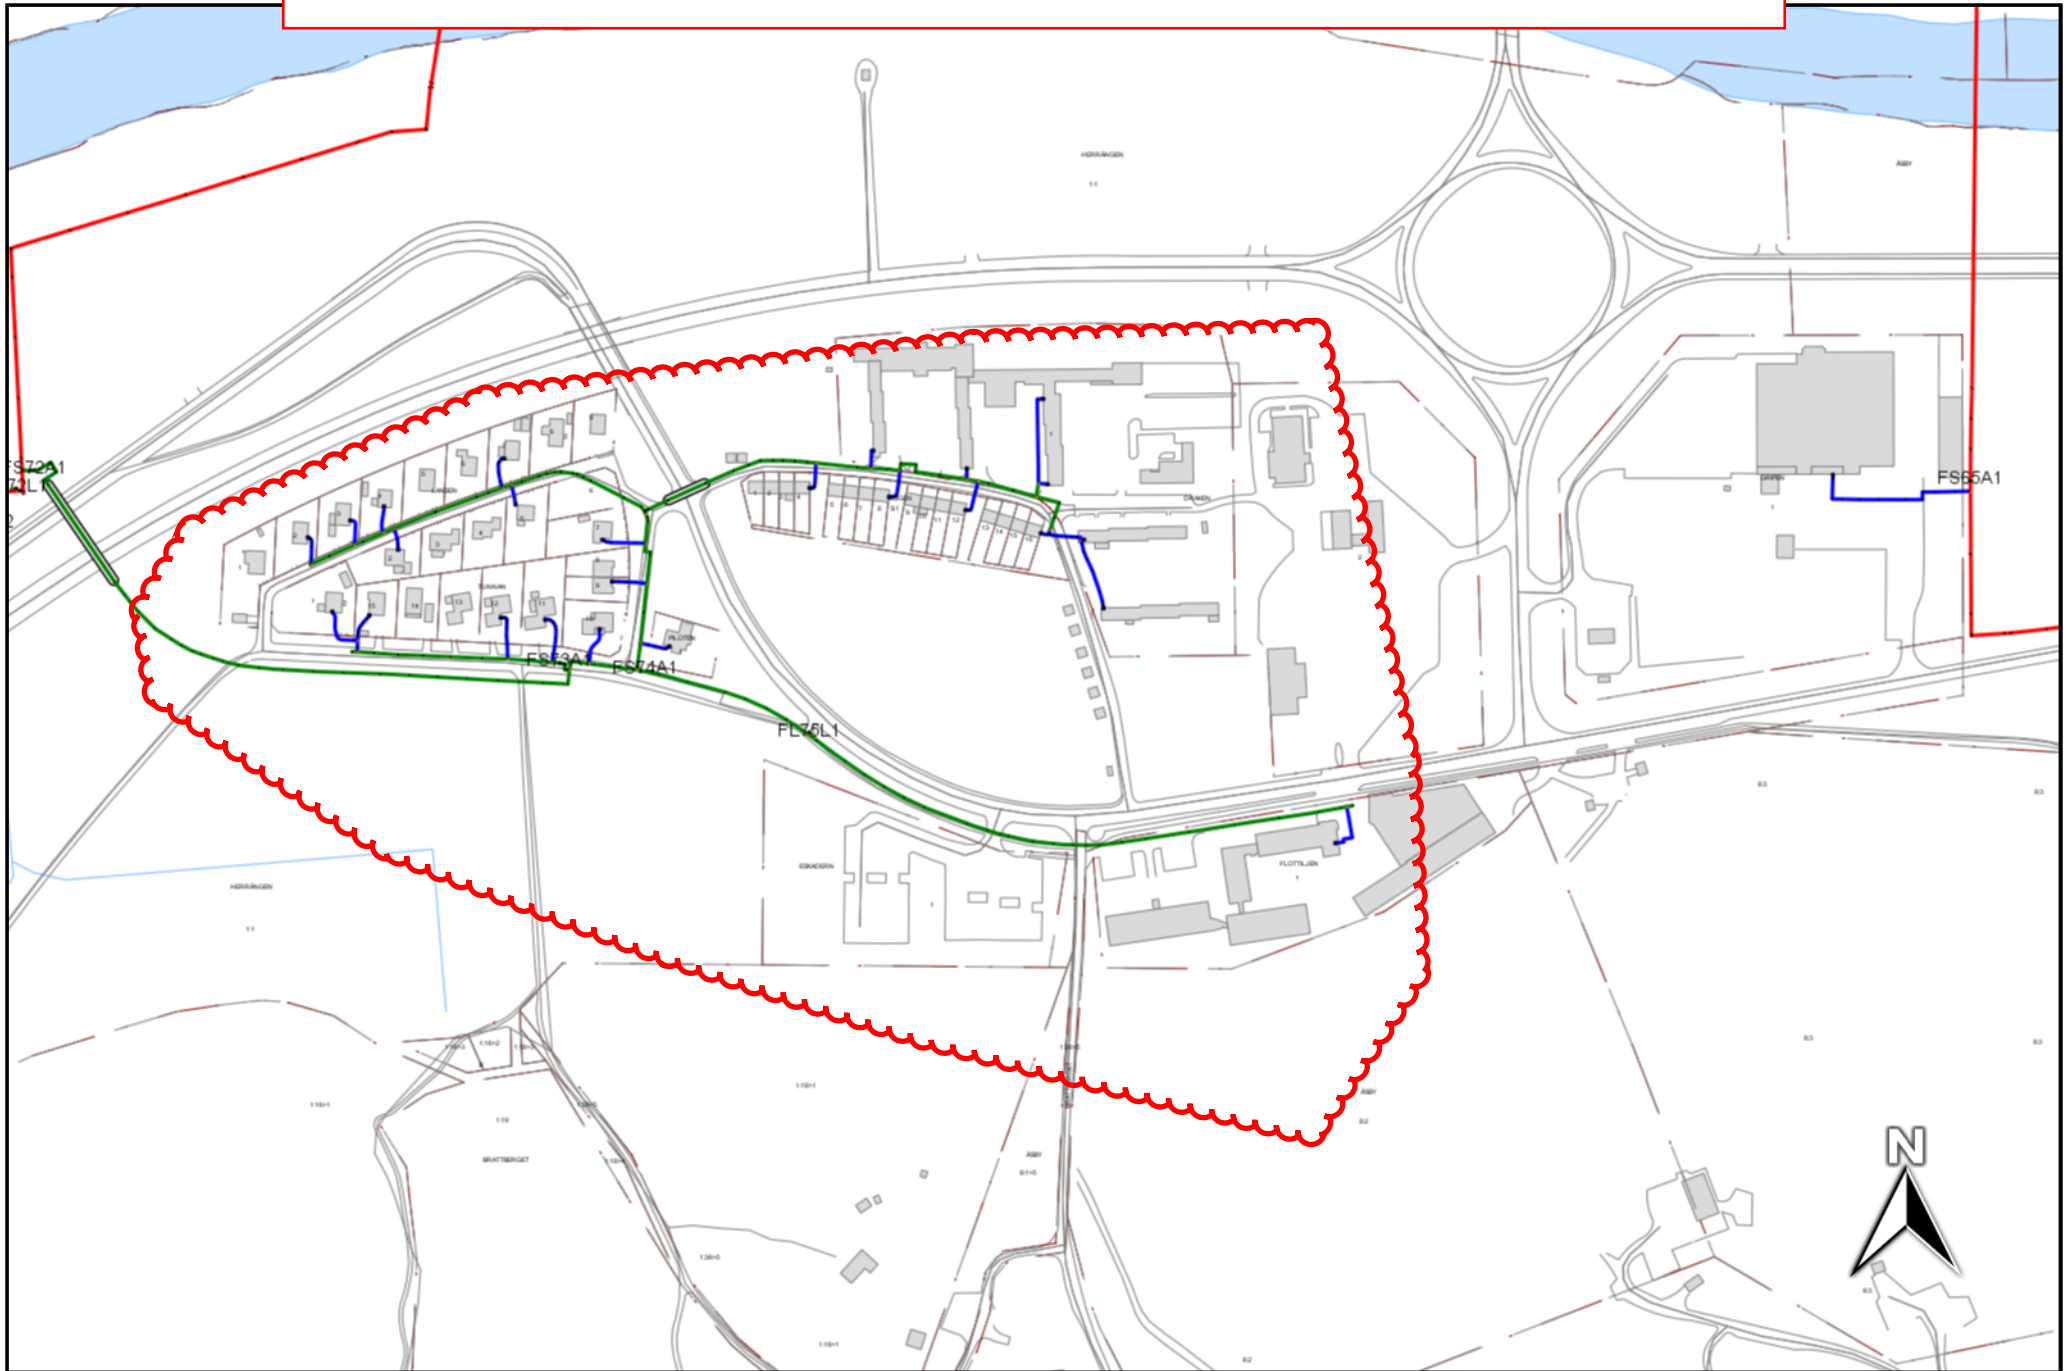

Fjärrvärme driftstörningar 13/1 kl 10.00 till ca 16.00

80 m
300 ft

Jan/11/2022
Scale 1:4000

Västra Mälardalens Energi & Miljö AB